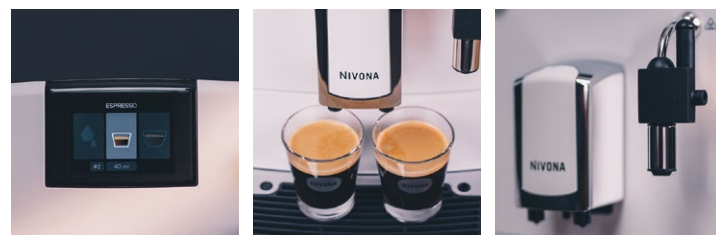

NIVONA

NICR 5'50

Mattschwarz / Chrom

Die **FUNKTIONEN** der **NICR 5'50**

GESCHMACK

Vorbrühsystem
 Kaffeestärke einstellbar (3 Stufen)
 Mahlgrad einstellbar
 Kaffeetemperatur einstellbar (3 Stufen)

KOMFORT

Werkseinstellung der Rezepte änderbar
 Manueller SPUMATORE
 2-Tassen-Funktion für Espresso/Kaffee
 Kaffeemenge einstellbar (ca. 20 ml - 240 ml)
 Pulverfach für vorgemahlene Kaffee (für eine Portion)
 Heisswasserfunktion für Tee
 Entnehmbare Wassertank

PFLEGE

Brüheinheit zur Reinigung herausnehmbar
 Kontrollanzeige für Filterwechsel
 Automatische Pflegeprogramme zum Entkalken und Reinigen

TECHNIK

TFT Farbdisplay
 Hochwertiges Kegelmahlwerk aus gehärtetem Stahl
 15 bar Pumpendruck
 1455 Watt / Max. Leistungsaufnahme
 ECO-Modus

Von klein auf **großartig** bedient

- NIVONA-Bedienkonzept – intuitiv und einfach
- Zwei Tassen Kaffee oder Espresso gleichzeitig beziehen
- Manueller SPUMATORE: Falls es doch mit Milchschaum sein darf
- Automatische Pflegeprogramme zum Entkalken und Reinigen
- Individualisierbare Rezepte für Espresso, Kaffee, Milchschaum, Heißwasser